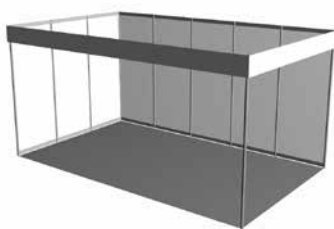

BITTE ANKREUZEN

☐ Thüringen Ausstellung 2021

☐ Reisen & Caravan 2021

RAM Regio Ausstellungs GmbH
Cyriakstraße 27a
99094 Erfurt

MIETFERTIGSTAND
zur Weiterleitung an unsere
Vertragsfirmen als Auftragsnehmer

Halle: _____ Stand Nr : _____

Firma: _____
Anschrift: _____
Tel.: _____ Fax: _____
E-Mail: _____
Sachbearbeiter: _____

Wir bestellen:

☐ **Das Standard-Paket – Classic**

Die preiswerte Alternative für den Aussteller, der eigene Vorstellungen ohne teuren Messebau verwirklichen will.

Im Preis enthalten: Fertig aufgebauter Systemstand mit Octanormwänden, Blende, Teppichfliesen. Nur für die Ausstattung und die Gestaltung müssen Sie noch selber sorgen.

Mietpreis: € 55,- pro m² + MwSt.

Weitere Zusatzleistungen sind möglich, siehe Rückseite.

☐ **Das Komplett-Paket – Premium**